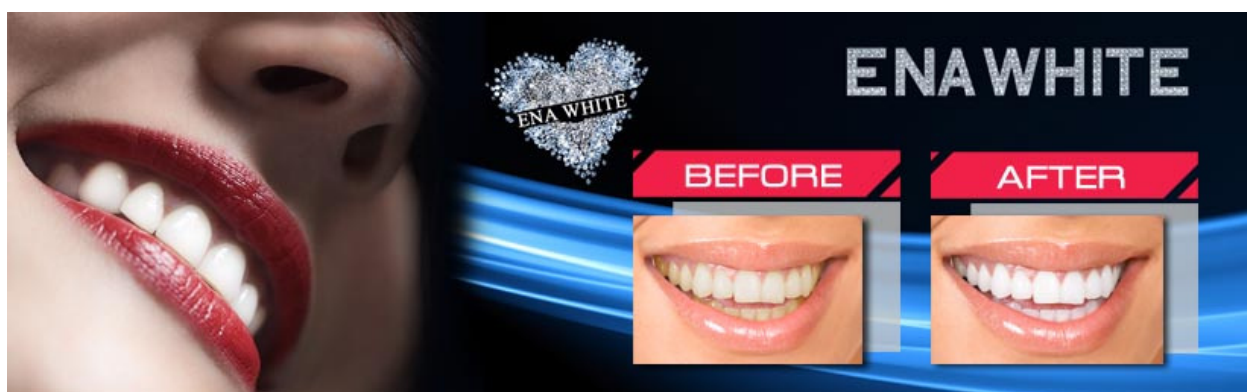

**BALTAIS ZIEMASSVĒTKU PIEDĀVĀJUMS!!!**

**„THE SMILE POWER LIGHT BLEACHING SYSTEM”**

~~1430,00 LS~~

**1230,- LS**

**DĀVANĀ 3 ENA WHITE SYSTEM BALINOŠIE KOMPLEKTI!!!**

**APMAKSU IESPĒJAMS VEIKT 4 MĒNEŠOS.**